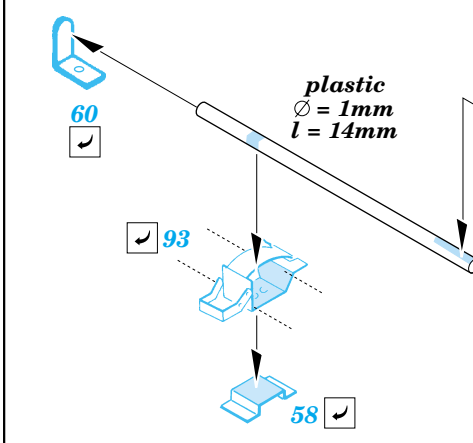

# Tiger I early

1/48 scale detail set for Tamiya kit No.32504 • sada detailů pro model 1/48 Tamiya 32504

eduard

28 007

- APPLY EXPRESS MASK AND PAINT BEFORE GLUING  
POUŽÍT EXPRESS MASK NABARVIT PŘED SLEPENÍM
- SYMMETRICAL ASSEMBLY  
SYMETRICKÁ MONTÁŽ
- REMOVE  
ODSTRANIT
- GRIND  
OBROUSIT
- DRILL HOLE  
VRTAT OTVOR
- BEND  
OHNOUT
- OPTION  
VOLBA
- REPLACE  
NAHRADIT

- ORIGINAL KIT PARTS  
PŮVODNÍ DÍLY STAVEBNICE
- PHOTO-ETCHED PARTS  
LEPTANÉ DÍLY
- PARTS TO BE REMOVED  
DÍLY K ODSTRANĚNÍ
- FILL  
TMELIT

REFERENCES :  
Achtung Panzer No.6 - Panzer-Kampfwagen Tiger  
Ryton Publ. - Tiger I and Sturmtiger in Detail