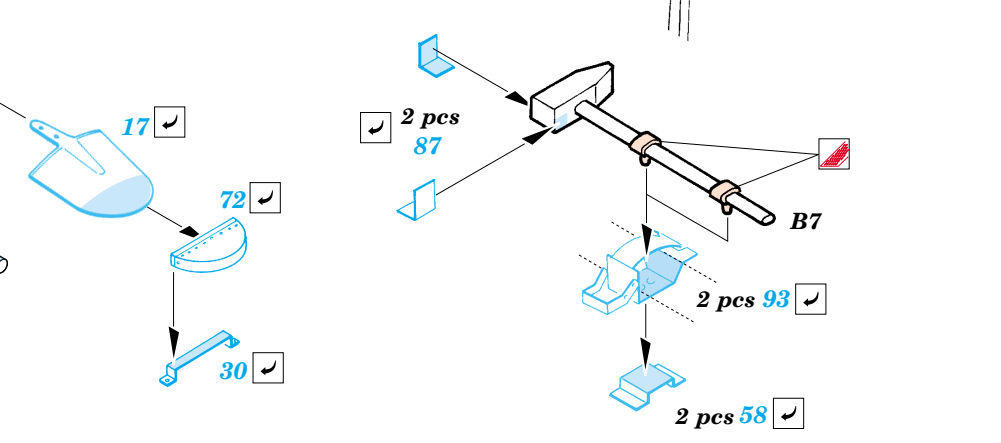

# Tiger I early

1/48 scale detail set for Tamiya kit No.32504 • sada detailů pro model 1/48 Tamiya 32504

eduard

28 007

- APPLY EXPRESS MASK AND PAINT BEFORE GLUING  
POUŽÍT EXPRESS MASK NABARVIT PŘED SLEPENÍM
- SYMMETRICAL ASSEMBLY  
SYMETRICKÁ MONTÁŽ
- REMOVE  
ODSTRANIT
- GRIND  
OBROUSIT
- DRILL HOLE  
VRTAT OTVOR
- BEND  
OHNOUT
- OPTION  
VOLBA
- REPLACE  
NAHRADIT

- ORIGINAL KIT PARTS  
PŮVODNÍ DÍLY STAVEBNICE
- PHOTO-ETCHED PARTS  
LEPTANÉ DÍLY
- PARTS TO BE REMOVED  
DÍLY K ODSTRANĚNÍ
- FILL  
TMELIT

REFERENCES :  
Achtung Panzer No.6 - Panzer-Kampfwagen Tiger  
Ryton Publ. - Tiger I and Sturmtiger in Detail