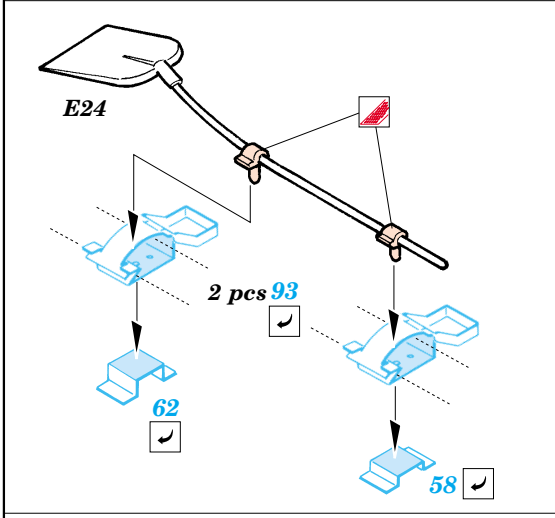

# Tiger I early

1/48 scale detail set for Tamiya kit No.32504 • sada detailů pro model 1/48 Tamiya 32504

eduard

28 007

- APPLY EXPRESS MASK AND PAINT BEFORE GLUING  
POUŽÍT EXPRESS MASK NABARVIT PŘED SLEPENÍM
- SYMMETRICAL ASSEMBLY  
SYMETRICKÁ MONTÁŽ
- REMOVE  
ODSTRANIT
- GRIND  
OBROUSIT
- DRILL HOLE  
VRTAT OTVOR
- BEND  
OHNOUT
- OPTION  
VOLBA
- REPLACE  
NAHRADIT

- ORIGINAL KIT PARTS  
PŮVODNÍ DÍLY STAVEBNICE
- PHOTO-ETCHED PARTS  
LEPTANÉ DÍLY
- PARTS TO BE REMOVED  
DÍLY K ODSTRANĚNÍ
- FILL  
TMELIT

REFERENCES :  
Achtung Panzer No.6 - Panzer-Kampfwagen Tiger  
Ryton Publ. - Tiger I and Sturmtiger in Detail