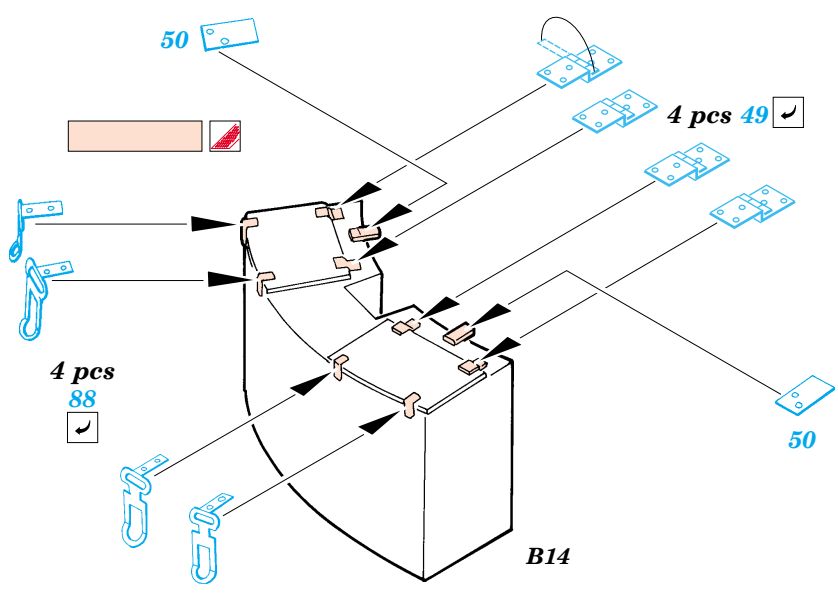

# Tiger I early

1/48 scale detail set for Tamiya kit No.32504 • sada detailů pro model 1/48 Tamiya 32504

eduard

28 007

- APPLY EXPRESS MASK AND PAINT BEFORE GLUING  
POUŽÍT EXPRESS MASK NABARVIT PŘED SLEPENÍM
- SYMMETRICAL ASSEMBLY  
SYMETRICKÁ MONTÁŽ
- REMOVE  
ODSTRANIT
- GRIND  
OBROUSIT
- DRILL HOLE  
VRTAT OTVOR
- BEND  
OHNOUT
- OPTION  
VOLBA
- REPLACE  
NAHRADIT

- ORIGINAL KIT PARTS  
PŮVODNÍ DÍLY STAVEBNICE
- PHOTO-ETCHED PARTS  
LEPTANÉ DÍLY
- PARTS TO BE REMOVED  
DÍLY K ODSTRANĚNÍ
- FILL  
TMELIT

REFERENCES :  
Achtung Panzer No.6 - Panzer-Kampfwagen Tiger  
Ryton Publ. - Tiger I and Sturmtiger in Detail