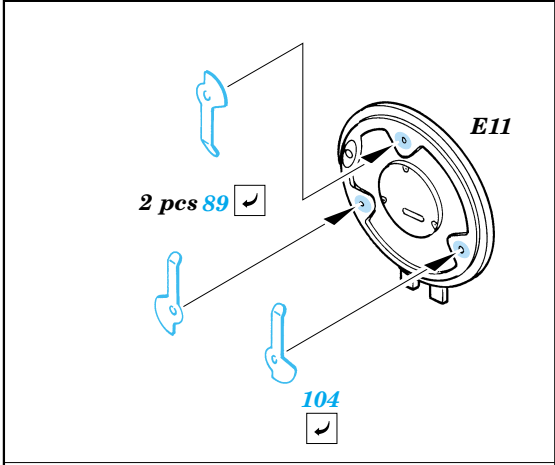

# Tiger I early

1/48 scale detail set for Tamiya kit No.32504 • sada detailů pro model 1/48 Tamiya 32504

eduard

28 007

- APPLY EXPRESS MASK AND PAINT BEFORE GLUING  
POUŽÍT EXPRESS MASK NABARVIT PŘED SLEPENÍM
- SYMMETRICAL ASSEMBLY  
SYMETRICKÁ MONTÁŽ
- REMOVE  
ODSTRANIT
- GRIND  
OBROUSIT
- DRILL HOLE  
VRTAT OTVOR
- BEND  
OHNOUT
- OPTION  
VOLBA
- REPLACE  
NAHRADIT

- ORIGINAL KIT PARTS  
PŮVODNÍ DÍLY STAVEBNICE
- PHOTO-ETCHED PARTS  
LEPTANÉ DÍLY
- PARTS TO BE REMOVED  
DÍLY K ODSTRANĚNÍ
- FILL  
TMELIT

REFERENCES :  
Achtung Panzer No.6 - Panzer-Kampfwagen Tiger  
Ryton Publ. - Tiger I and Sturmtiger in Detail