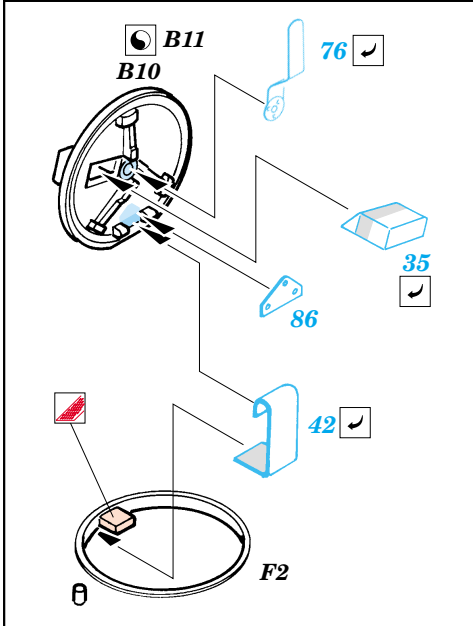

# Tiger I early

1/48 scale detail set for Tamiya kit No.32504 • sada detailů pro model 1/48 Tamiya 32504

eduard

28 007

- APPLY EXPRESS MASK AND PAINT BEFORE GLUING  
POUŽÍT EXPRESS MASK NABARVIT PŘED SLEPENÍM
- SYMMETRICAL ASSEMBLY  
SYMETRICKÁ MONTÁŽ
- REMOVE  
ODSTRANIT
- GRIND  
OBROUSIT
- DRILL HOLE  
VRTAT OTVOR
- BEND  
OHNOUT
- OPTION  
VOLBA
- REPLACE  
NAHRADIT

- ORIGINAL KIT PARTS  
PŮVODNÍ DÍLY STAVEBNICE
- PHOTO-ETCHED PARTS  
LEPTANÉ DÍLY
- PARTS TO BE REMOVED  
DÍLY K ODSTRANĚNÍ
- FILL  
TMELIT

REFERENCES :  
Achtung Panzer No.6 - Panzer-Kampfwagen Tiger  
Ryton Publ. - Tiger I and Sturmtiger in Detail