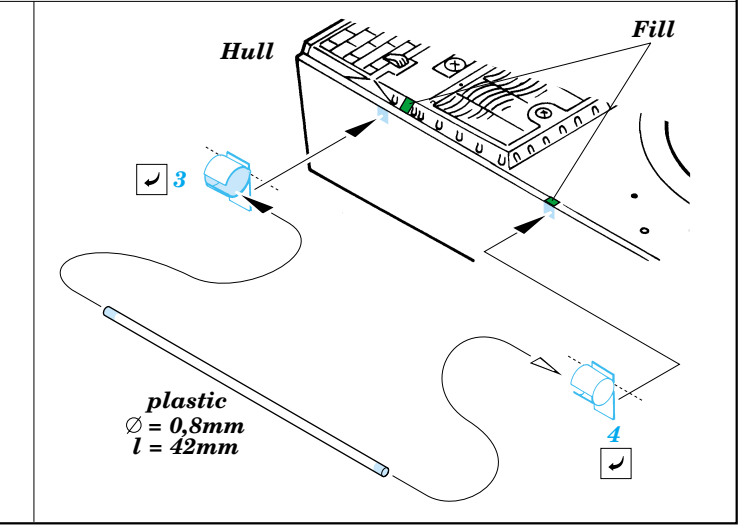

# Tiger I early

1/48 scale detail set for Tamiya kit No.32504 • sada detailů pro model 1/48 Tamiya 32504

eduard

28 007

- APPLY EXPRESS MASK AND PAINT BEFORE GLUING  
POUŽÍT EXPRESS MASK NABARVIT PŘED SLEPENÍM
- SYMMETRICAL ASSEMBLY  
SYMETRICKÁ MONTÁŽ
- REMOVE  
ODSTRANIT
- GRIND  
OBROUSIT
- DRILL HOLE  
VRTAT OTVOR
- BEND  
OHNOUT
- OPTION  
VOLBA
- REPLACE  
NAHRADIT

- ORIGINAL KIT PARTS  
PŮVODNÍ DÍLY STAVEBNICE
- PHOTO-ETCHED PARTS  
LEPTANÉ DÍLY
- PARTS TO BE REMOVED  
DÍLY K ODSTRANĚNÍ
- FILL  
TMELIT

REFERENCES :  
Achtung Panzer No.6 - Panzer-Kampfwagen Tiger  
Ryton Publ. - Tiger I and Sturmtiger in Detail