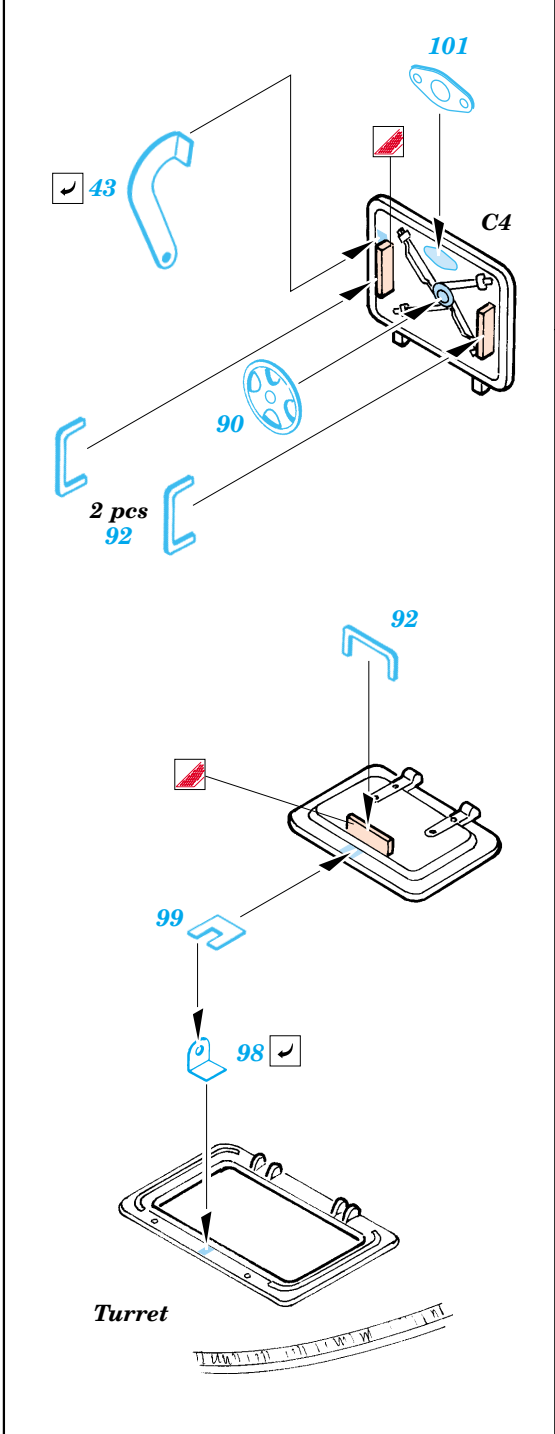

# Tiger I early

1/48 scale detail set for Tamiya kit No.32504 • sada detailů pro model 1/48 Tamiya 32504

eduard

28 007

- APPLY EXPRESS MASK AND PAINT BEFORE GLUING  
POUŽÍT EXPRESS MASK NABARVIT PŘED SLEPENÍM
- SYMMETRICAL ASSEMBLY  
SYMETRICKÁ MONTÁŽ
- REMOVE  
ODSTRANIT
- GRIND  
OBROUSIT
- DRILL HOLE  
VRTAT OTVOR
- BEND  
OHNOUT
- OPTION  
VOLBA
- REPLACE  
NAHRADIT

- ORIGINAL KIT PARTS  
PŮVODNÍ DÍLY STAVEBNICE
- PHOTO-ETCHED PARTS  
LEPTANÉ DÍLY
- PARTS TO BE REMOVED  
DÍLY K ODSTRANĚNÍ
- FILL  
TMELIT

REFERENCES :  
Achtung Panzer No.6 - Panzer-Kampfwagen Tiger  
Ryton Publ. - Tiger I and Sturmtiger in Detail