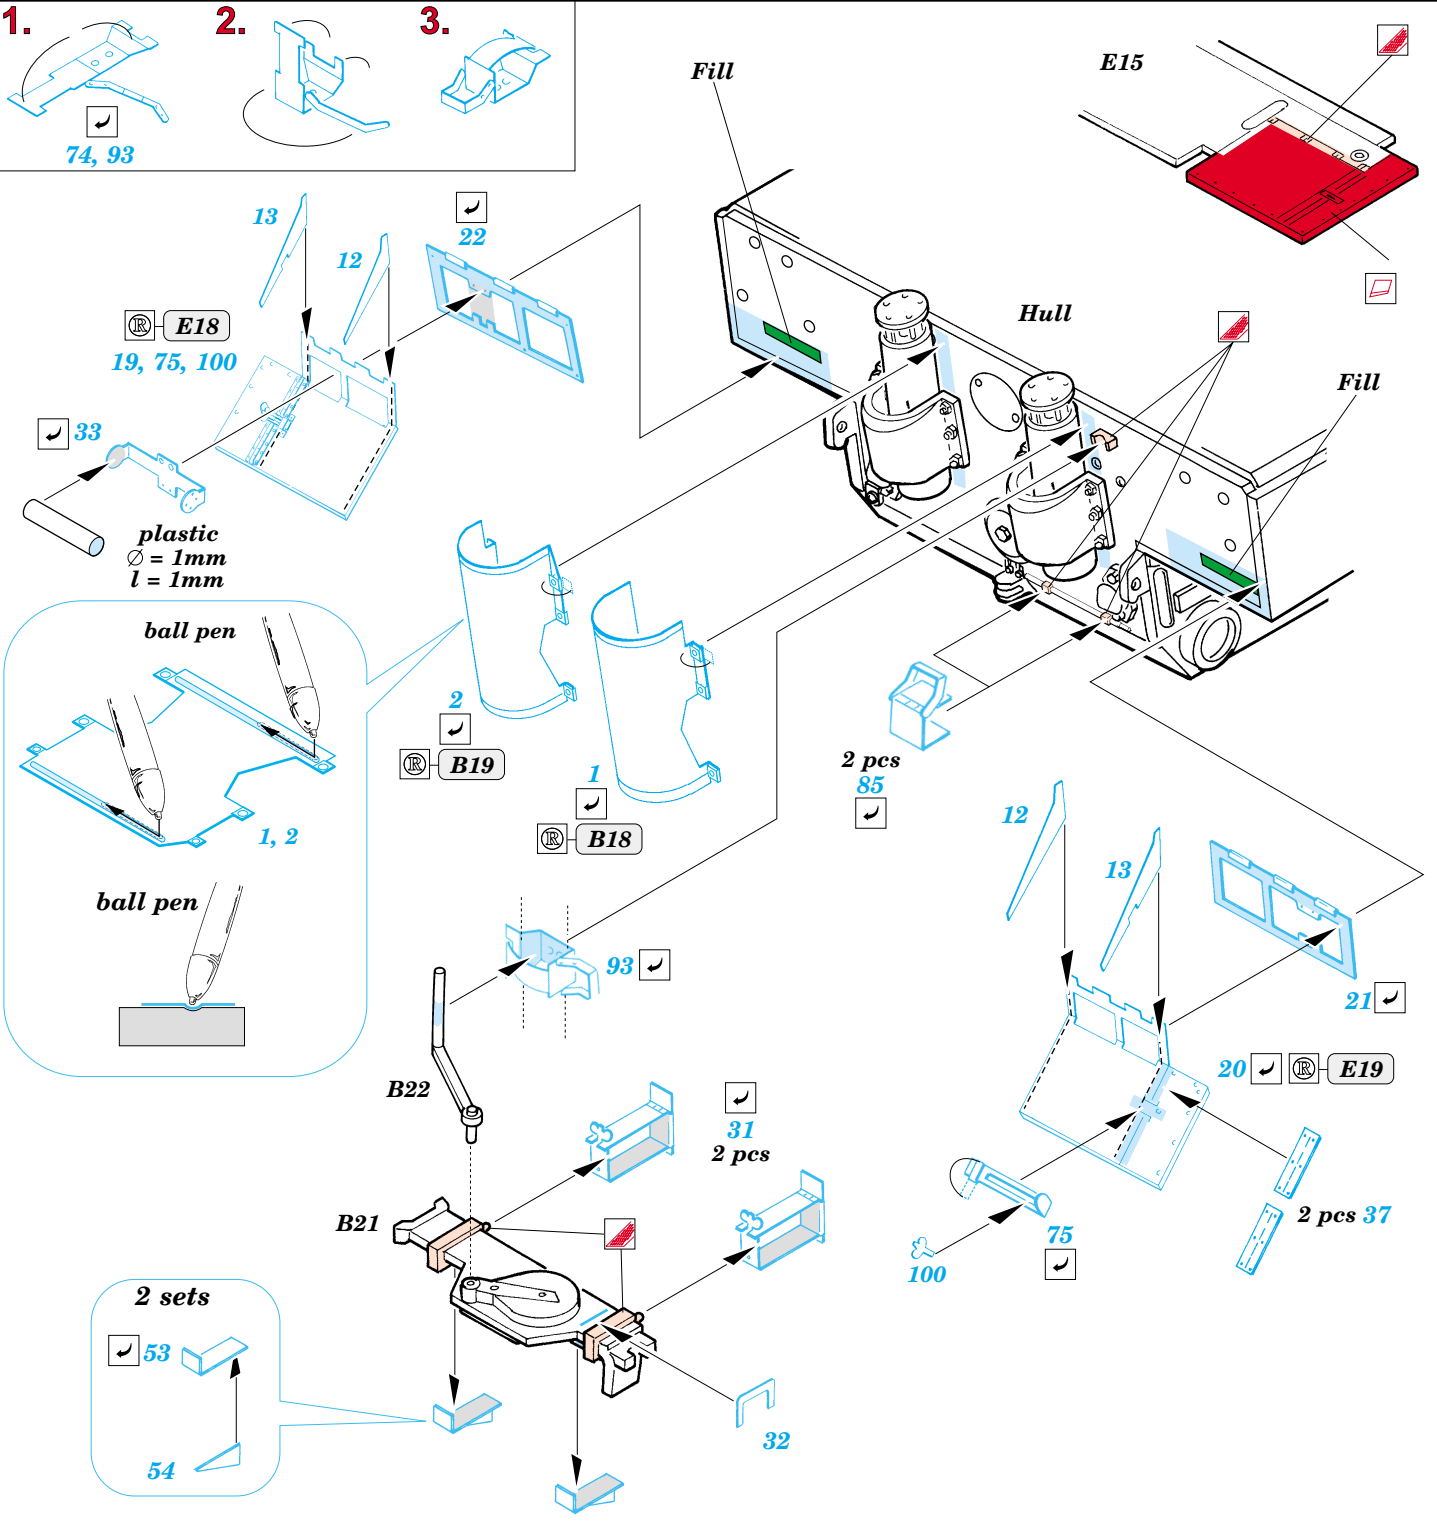

# Tiger I early

1/48 scale detail set for Tamiya kit No.32504 • sada detailů pro model 1/48 Tamiya 32504

eduard

28 007

- APPLY EXPRESS MASK AND PAINT BEFORE GLUING  
POUŽÍT EXPRESS MASK NABARVIT PŘED SLEPENÍM
- SYMMETRICAL ASSEMBLY  
SYMETRICKÁ MONTÁŽ
- REMOVE  
ODSTRANIT
- GRIND  
OBROUSIT
- DRILL HOLE  
VRTAT OTVOR
- BEND  
OHNOUT
- OPTION  
VOLBA
- REPLACE  
NAHRADIT

- ORIGINAL KIT PARTS  
PŮVODNÍ DÍLY STAVEBNICE
- PHOTO-ETCHED PARTS  
LEPTANÉ DÍLY
- PARTS TO BE REMOVED  
DÍLY K ODSTRANĚNÍ
- FILL  
TMELIT

REFERENCES :  
Achtung Panzer No.6 - Panzer-Kampfwagen Tiger  
Ryton Publ. - Tiger I and Sturmtiger in Detail