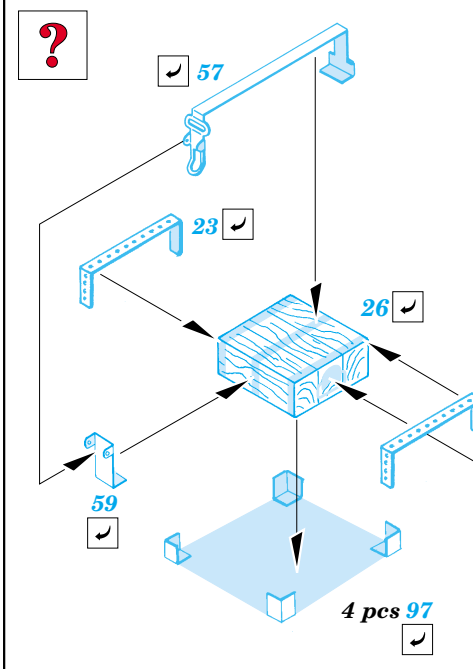

# Tiger I early

1/48 scale detail set for Tamiya kit No.32504 • sada detailů pro model 1/48 Tamiya 32504

eduard

28 007

- APPLY EXPRESS MASK AND PAINT BEFORE GLUING  
POUŽÍT EXPRESS MASK NABARVIT PŘED SLEPENÍM
- SYMMETRICAL ASSEMBLY  
SYMETRICKÁ MONTÁŽ
- REMOVE  
ODSTRANIT
- GRIND  
OBROUSIT
- DRILL HOLE  
VRTAT OTVOR
- BEND  
OHNOUT
- OPTION  
VOLBA
- REPLACE  
NAHRADIT

- ORIGINAL KIT PARTS  
PŮVODNÍ DÍLY STAVEBNICE
- PHOTO-ETCHED PARTS  
LEPTANÉ DÍLY
- PARTS TO BE REMOVED  
DÍLY K ODSTRANĚNÍ
- FILL  
TMELIT

REFERENCES :  
Achtung Panzer No.6 - Panzer-Kampfwagen Tiger  
Ryton Publ. - Tiger I and Sturmtiger in Detail