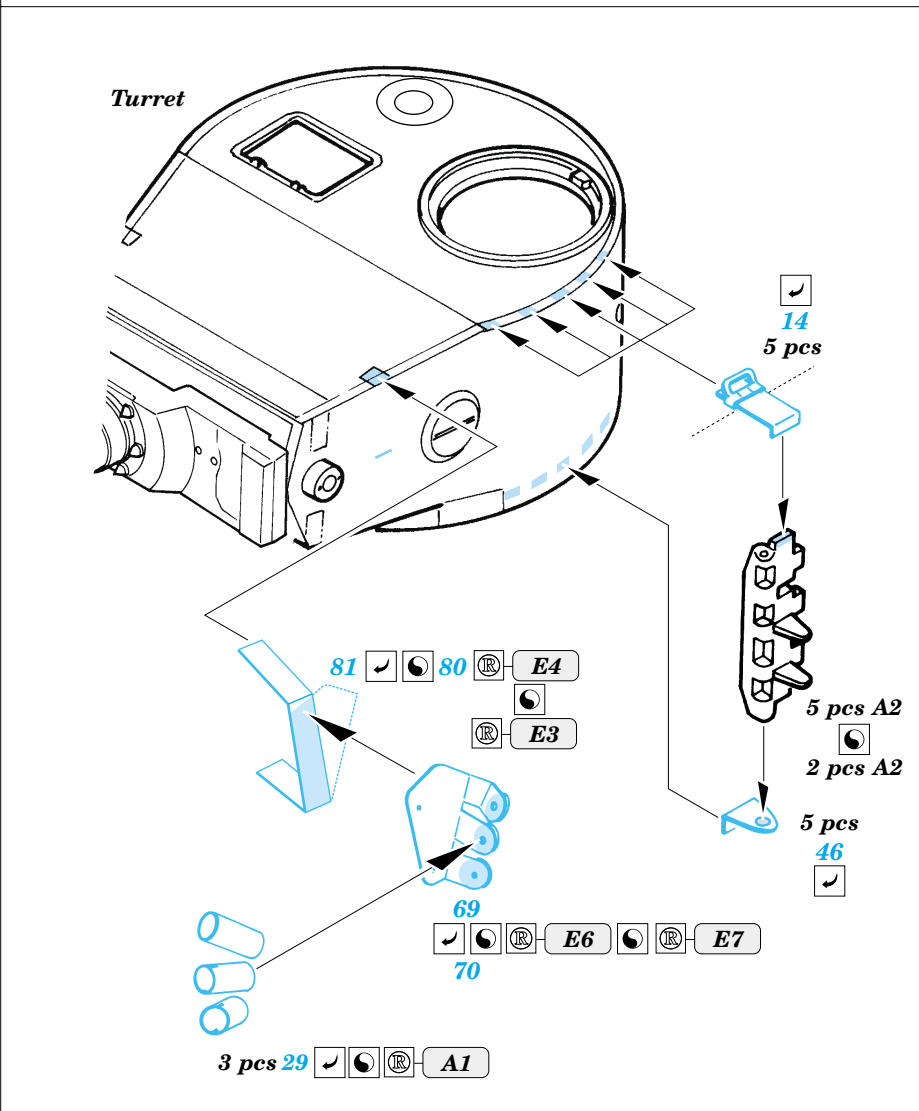

# Tiger I early

1/48 scale detail set for Tamiya kit No.32504 • sada detailů pro model 1/48 Tamiya 32504

eduard

28 007

- APPLY EXPRESS MASK AND PAINT BEFORE GLUING  
POUŽÍT EXPRESS MASK NABARVIT PŘED SLEPENÍM
- SYMMETRICAL ASSEMBLY  
SYMETRICKÁ MONTÁŽ
- REMOVE  
ODSTRANIT
- GRIND  
OBROUSIT
- DRILL HOLE  
VRTAT OTVOR
- BEND  
OHNOUT
- OPTION  
VOLBA
- REPLACE  
NAHRADIT

- ORIGINAL KIT PARTS  
PŮVODNÍ DÍLY STAVEBNICE
- PHOTO-ETCHED PARTS  
LEPTANÉ DÍLY
- PARTS TO BE REMOVED  
DÍLY K ODSTRANĚNÍ
- FILL  
TMELIT

REFERENCES :  
Achtung Panzer No.6 - Panzer-Kampfwagen Tiger  
Ryton Publ. - Tiger I and Sturmtiger in Detail