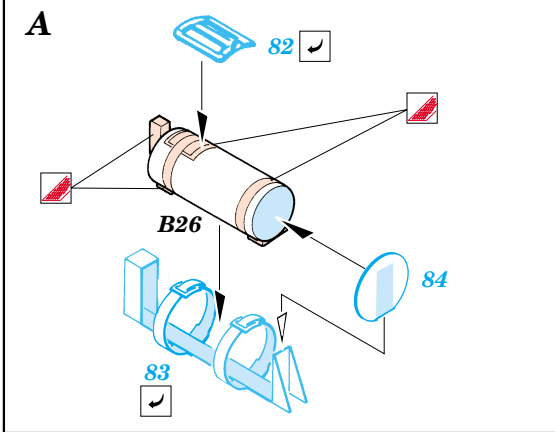

# Tiger I early

1/48 scale detail set for Tamiya kit No.32504 • sada detailů pro model 1/48 Tamiya 32504

eduard

28 007

- APPLY EXPRESS MASK AND PAINT BEFORE GLUING  
POUŽÍT EXPRESS MASK NABARVIT PŘED SLEPENÍM
- SYMMETRICAL ASSEMBLY  
SYMETRICKÁ MONTÁŽ
- REMOVE  
ODSTRANIT
- GRIND  
OBROUSIT
- DRILL HOLE  
VRTAT OTVOR
- BEND  
OHNOUT
- OPTION  
VOLBA
- REPLACE  
NAHRADIT

- ORIGINAL KIT PARTS  
PŮVODNÍ DÍLY STAVEBNICE
- PHOTO-ETCHED PARTS  
LEPTANÉ DÍLY
- PARTS TO BE REMOVED  
DÍLY K ODSTRANĚNÍ
- FILL  
TMELIT

REFERENCES :  
Achtung Panzer No.6 - Panzer-Kampfwagen Tiger  
Ryton Publ. - Tiger I and Sturmtiger in Detail