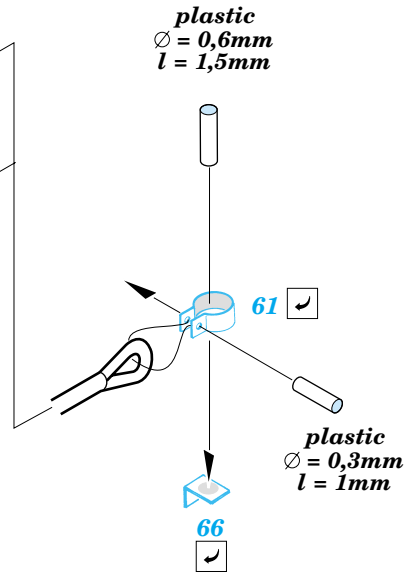

# Tiger I early

1/48 scale detail set for Tamiya kit No.32504 • sada detailů pro model 1/48 Tamiya 32504

eduard

28 007

- APPLY EXPRESS MASK AND PAINT BEFORE GLUING  
POUŽÍT EXPRESS MASK NABARVIT PŘED SLEPENÍM
- SYMMETRICAL ASSEMBLY  
SYMETRICKÁ MONTÁŽ
- REMOVE  
ODSTRANIT
- GRIND  
OBROUSIT
- DRILL HOLE  
VRTAT OTVOR
- BEND  
OHNOUT
- OPTION  
VOLBA
- REPLACE  
NAHRADIT

- ORIGINAL KIT PARTS  
PŮVODNÍ DÍLY STAVEBNICE
- PHOTO-ETCHED PARTS  
LEPTANÉ DÍLY
- PARTS TO BE REMOVED  
DÍLY K ODSTRANĚNÍ
- FILL  
TMELIT

REFERENCES :  
Achtung Panzer No.6 - Panzer-Kampfwagen Tiger  
Ryton Publ. - Tiger I and Sturmtiger in Detail