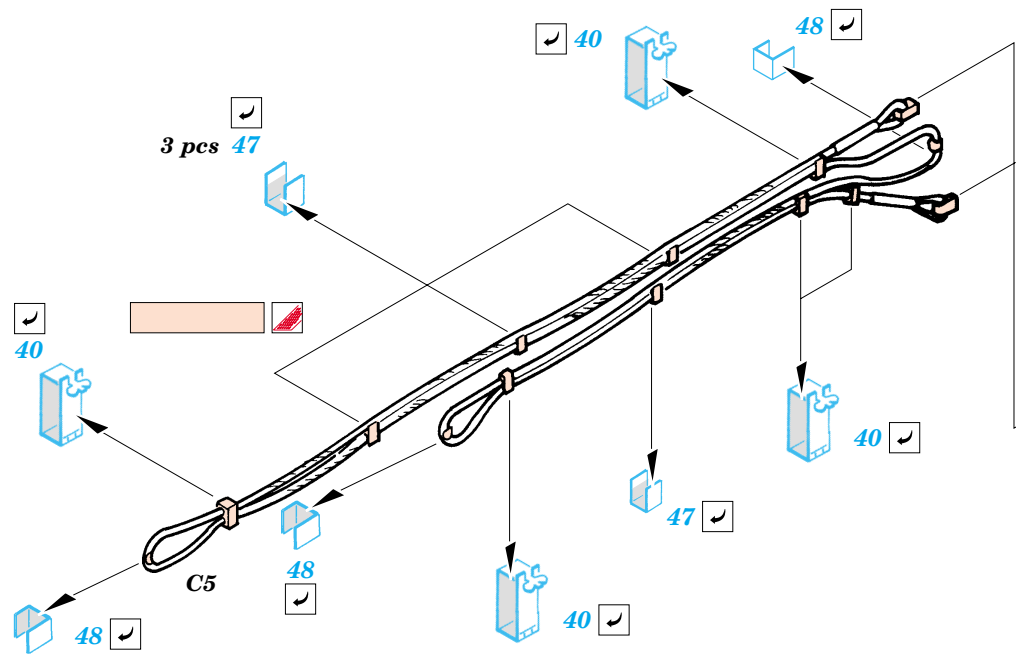

# Tiger I early

1/48 scale detail set for Tamiya kit No.32504 • sada detailů pro model 1/48 Tamiya 32504

eduard

28 007

- APPLY EXPRESS MASK AND PAINT BEFORE GLUING  
POUŽÍT EXPRESS MASK NABARVIT PŘED SLEPENÍM
- SYMMETRICAL ASSEMBLY  
SYMETRICKÁ MONTÁŽ
- REMOVE  
ODSTRANIT
- GRIND  
OBROUSIT
- DRILL HOLE  
VRTAT OTVOR
- BEND  
OHNOUT
- OPTION  
VOLBA
- REPLACE  
NAHRADIT

- ORIGINAL KIT PARTS  
PŮVODNÍ DÍLY STAVEBNICE
- PHOTO-ETCHED PARTS  
LEPTANÉ DÍLY
- PARTS TO BE REMOVED  
DÍLY K ODSTRANĚNÍ
- FILL  
TMELIT

REFERENCES :  
Achtung Panzer No.6 - Panzer-Kampfwagen Tiger  
Ryton Publ. - Tiger I and Sturmtiger in Detail