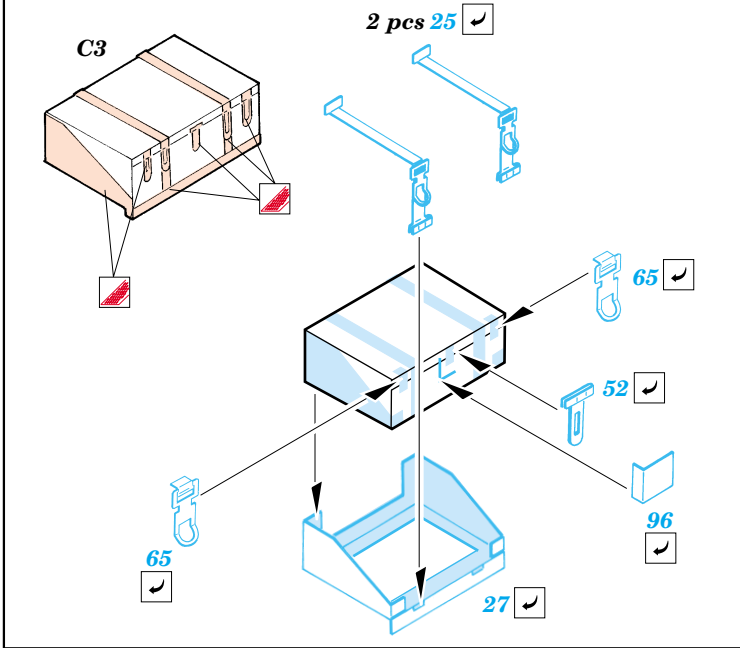

# Tiger I early

1/48 scale detail set for Tamiya kit No.32504 • sada detailů pro model 1/48 Tamiya 32504

eduard

28 007

- APPLY EXPRESS MASK AND PAINT BEFORE GLUING  
POUŽÍT EXPRESS MASK NABARVIT PŘED SLEPENÍM
- SYMMETRICAL ASSEMBLY  
SYMETRICKÁ MONTÁŽ
- REMOVE  
ODSTRANIT
- GRIND  
OBROUSIT
- DRILL HOLE  
VRTAT OTVOR
- BEND  
OHNOUT
- OPTION  
VOLBA
- REPLACE  
NAHRADIT

- ORIGINAL KIT PARTS  
PŮVODNÍ DÍLY STAVEBNICE
- PHOTO-ETCHED PARTS  
LEPTANÉ DÍLY
- PARTS TO BE REMOVED  
DÍLY K ODSTRANĚNÍ
- FILL  
TMELIT

REFERENCES :  
Achtung Panzer No.6 - Panzer-Kampfwagen Tiger  
Ryton Publ. - Tiger I and Sturmtiger in Detail