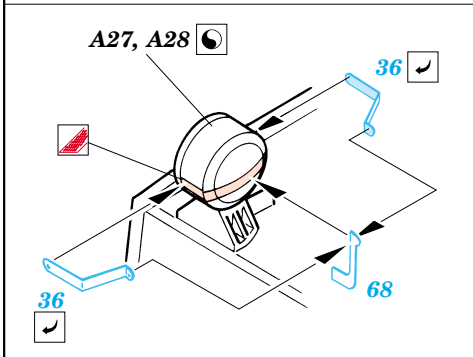

# Tiger I early

1/48 scale detail set for Tamiya kit No.32504 • sada detailů pro model 1/48 Tamiya 32504

eduard

28 007

- APPLY EXPRESS MASK AND PAINT BEFORE GLUING  
POUŽÍT EXPRESS MASK NABARVIT PŘED SLEPENÍM
- SYMMETRICAL ASSEMBLY  
SYMETRICKÁ MONTÁŽ
- REMOVE  
ODSTRANIT
- GRIND  
OBROUSIT
- DRILL HOLE  
VRTAT OTVOR
- BEND  
OHNOUT
- OPTION  
VOLBA
- REPLACE  
NAHRADIT

- ORIGINAL KIT PARTS  
PŮVODNÍ DÍLY STAVEBNICE
- PHOTO-ETCHED PARTS  
LEPTANÉ DÍLY
- PARTS TO BE REMOVED  
DÍLY K ODSTRANĚNÍ
- FILL  
TMELIT

REFERENCES :  
Achtung Panzer No.6 - Panzer-Kampfwagen Tiger  
Ryton Publ. - Tiger I and Sturmtiger in Detail