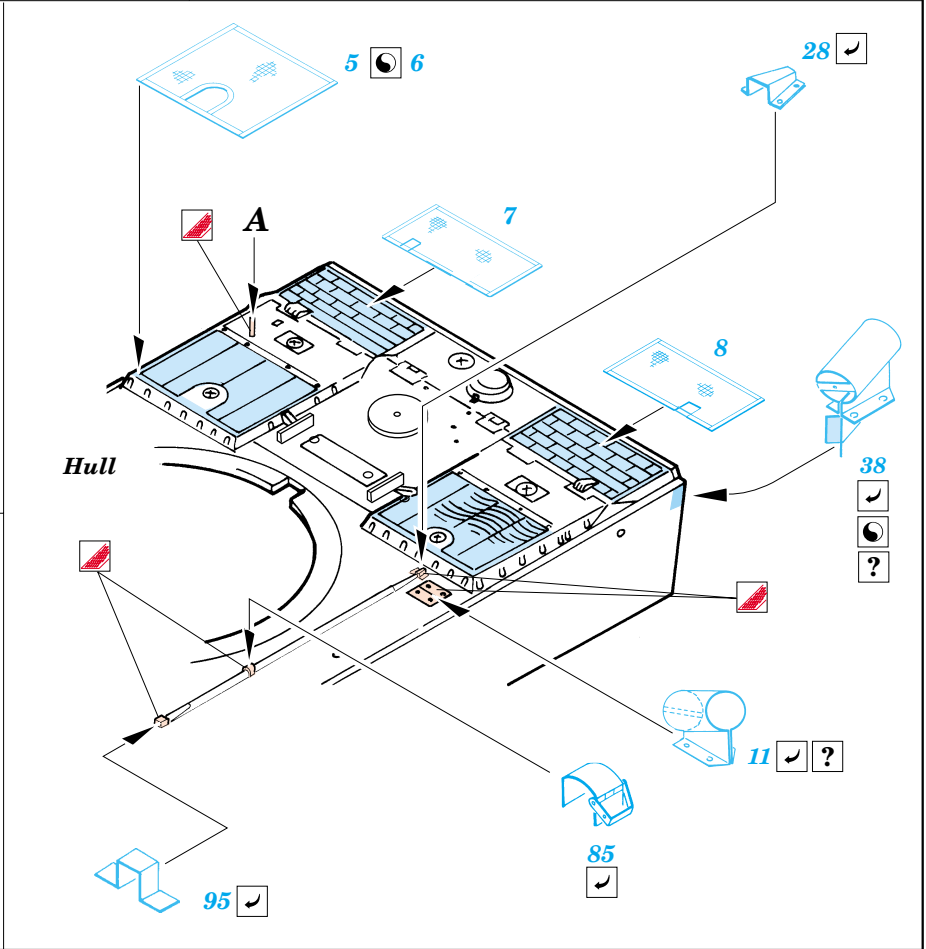

# Tiger I early

1/48 scale detail set for Tamiya kit No.32504 • sada detailů pro model 1/48 Tamiya 32504

eduard

28 007

- APPLY EXPRESS MASK AND PAINT BEFORE GLUING  
POUŽÍT EXPRESS MASK NABARVIT PŘED SLEPENÍM
- SYMMETRICAL ASSEMBLY  
SYMETRICKÁ MONTÁŽ
- REMOVE  
ODSTRANIT
- GRIND  
OBROUSIT
- DRILL HOLE  
VRTAT OTVOR
- BEND  
OHNOUT
- OPTION  
VOLBA
- REPLACE  
NAHRADIT

- ORIGINAL KIT PARTS  
PŮVODNÍ DÍLY STAVEBNICE
- PHOTO-ETCHED PARTS  
LEPTANÉ DÍLY
- PARTS TO BE REMOVED  
DÍLY K ODSTRANĚNÍ
- FILL  
TMELIT

REFERENCES :  
Achtung Panzer No.6 - Panzer-Kampfwagen Tiger  
Ryton Publ. - Tiger I and Sturmtiger in Detail