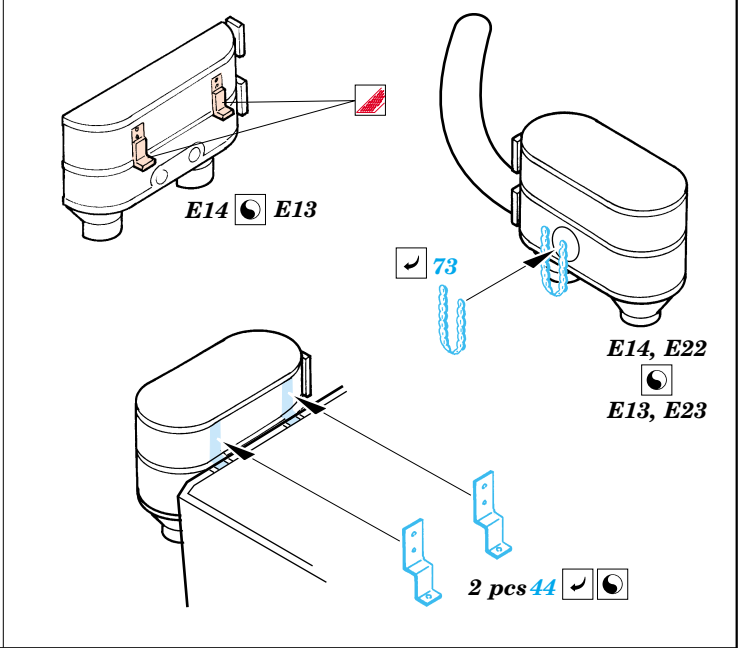

# Tiger I early

1/48 scale detail set for Tamiya kit No.32504 • sada detailů pro model 1/48 Tamiya 32504

eduard

28 007

- APPLY EXPRESS MASK AND PAINT BEFORE GLUING  
POUŽÍT EXPRESS MASK NABARVIT PŘED SLEPENÍM
- SYMMETRICAL ASSEMBLY  
SYMETRICKÁ MONTÁŽ
- REMOVE  
ODSTRANIT
- GRIND  
OBROUSIT
- DRILL HOLE  
VRTAT OTVOR
- BEND  
OHNOUT
- OPTION  
VOLBA
- REPLACE  
NAHRADIT

- ORIGINAL KIT PARTS  
PŮVODNÍ DÍLY STAVEBNICE
- PHOTO-ETCHED PARTS  
LEPTANÉ DÍLY
- PARTS TO BE REMOVED  
DÍLY K ODSTRANĚNÍ
- FILL  
TMELIT

REFERENCES :  
Achtung Panzer No.6 - Panzer-Kampfwagen Tiger  
Ryton Publ. - Tiger I and Sturmtiger in Detail