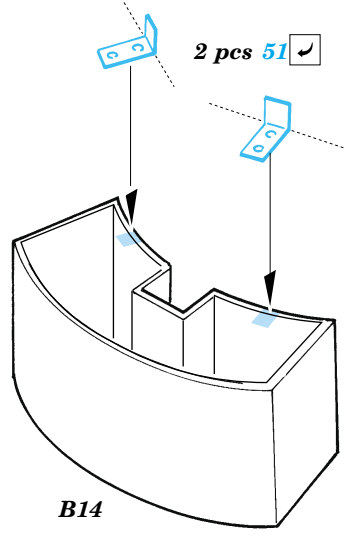

# Tiger I early

1/48 scale detail set for Tamiya kit No.32504 • sada detailů pro model 1/48 Tamiya 32504

eduard

28 007

- APPLY EXPRESS MASK AND PAINT BEFORE GLUING  
POUŽÍT EXPRESS MASK NABARVIT PŘED SLEPENÍM
- SYMMETRICAL ASSEMBLY  
SYMETRICKÁ MONTÁŽ
- REMOVE  
ODSTRANIT
- GRIND  
OBROUSIT
- DRILL HOLE  
VRTAT OTVOR
- BEND  
OHNOUT
- OPTION  
VOLBA
- REPLACE  
NAHRADIT

- ORIGINAL KIT PARTS  
PŮVODNÍ DÍLY STAVEBNICE
- PHOTO-ETCHED PARTS  
LEPTANÉ DÍLY
- PARTS TO BE REMOVED  
DÍLY K ODSTRANĚNÍ
- FILL  
TMELIT

REFERENCES :  
Achtung Panzer No.6 - Panzer-Kampfwagen Tiger  
Ryton Publ. - Tiger I and Sturmtiger in Detail