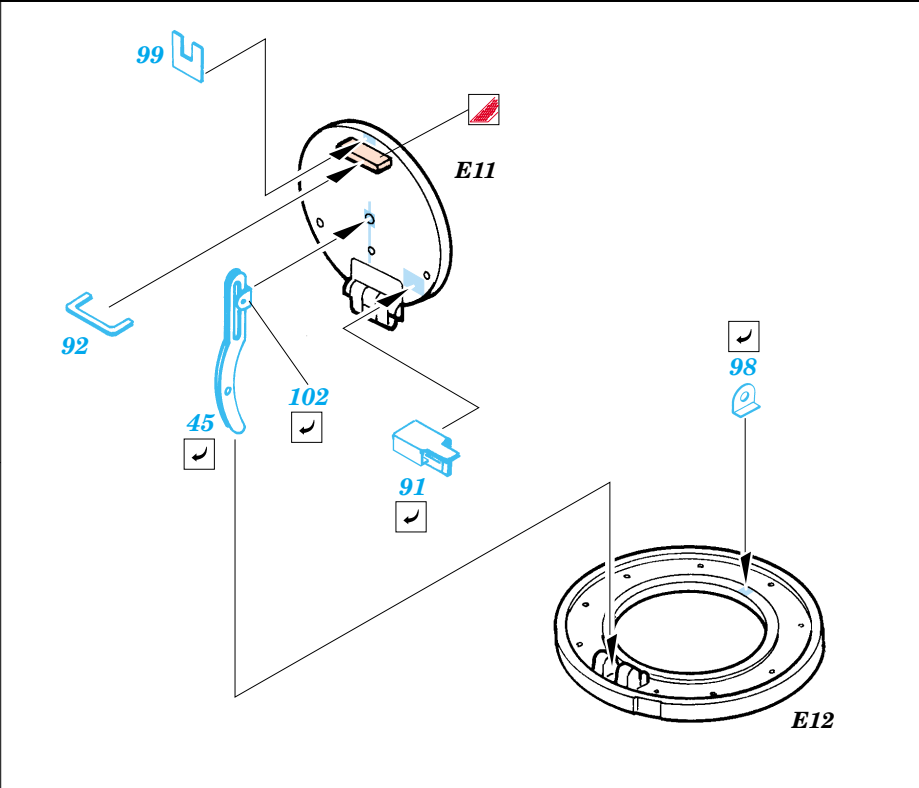

# Tiger I early

1/48 scale detail set for Tamiya kit No.32504 • sada detailů pro model 1/48 Tamiya 32504

eduard

28 007

- APPLY EXPRESS MASK AND PAINT BEFORE GLUING  
POUŽÍT EXPRESS MASK NABARVIT PŘED SLEPENÍM
- SYMMETRICAL ASSEMBLY  
SYMETRICKÁ MONTÁŽ
- REMOVE  
ODSTRANIT
- GRIND  
OBROUSIT
- DRILL HOLE  
VRTAT OTVOR
- BEND  
OHNOUT
- OPTION  
VOLBA
- REPLACE  
NAHRADIT

- ORIGINAL KIT PARTS  
PŮVODNÍ DÍLY STAVEBNICE
- PHOTO-ETCHED PARTS  
LEPTANÉ DÍLY
- PARTS TO BE REMOVED  
DÍLY K ODSTRANĚNÍ
- FILL  
TMELIT

REFERENCES :  
Achtung Panzer No.6 - Panzer-Kampfwagen Tiger  
Ryton Publ. - Tiger I and Sturmtiger in Detail