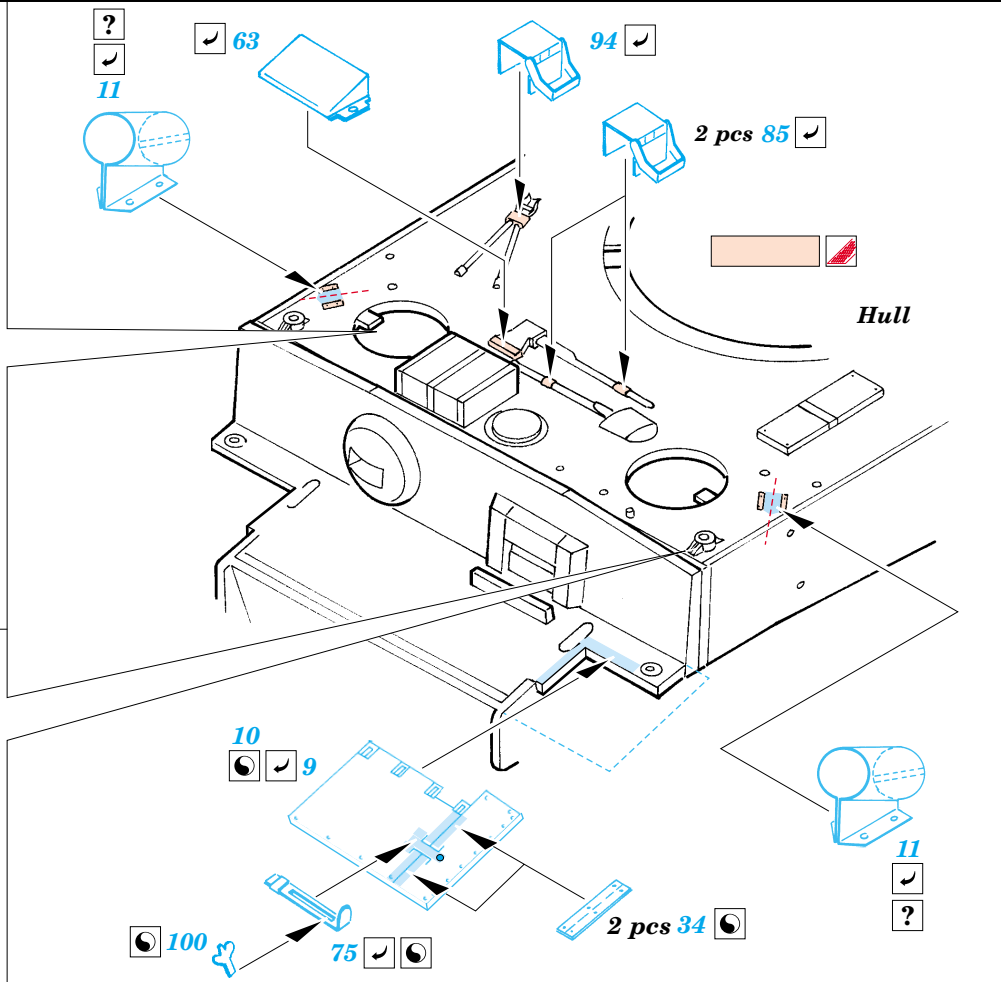

# Tiger I early

1/48 scale detail set for Tamiya kit No.32504 • sada detailů pro model 1/48 Tamiya 32504

eduard

28 007

- APPLY EXPRESS MASK AND PAINT BEFORE GLUING  
POUŽÍT EXPRESS MASK NABARVIT PŘED SLEPENÍM
- SYMMETRICAL ASSEMBLY  
SYMETRICKÁ MONTÁŽ
- REMOVE  
ODSTRANIT
- GRIND  
OBROUSIT
- DRILL HOLE  
VRTAT OTVOR
- BEND  
OHNOUT
- OPTION  
VOLBA
- REPLACE  
NAHRADIT

- ORIGINAL KIT PARTS  
PŮVODNÍ DÍLY STAVEBNICE
- PHOTO-ETCHED PARTS  
LEPTANÉ DÍLY
- PARTS TO BE REMOVED  
DÍLY K ODSTRANĚNÍ
- FILL  
TMELIT

REFERENCES :  
Achtung Panzer No.6 - Panzer-Kampfwagen Tiger  
Ryton Publ. - Tiger I and Sturmtiger in Detail