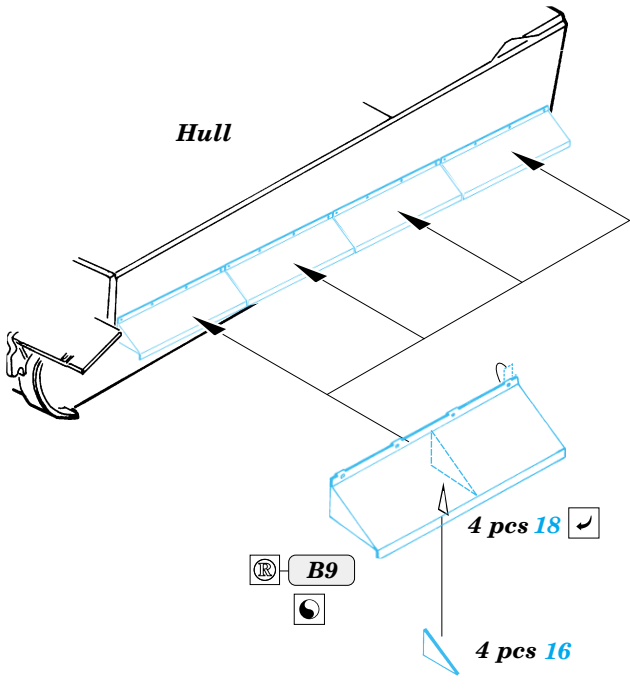

# Tiger I early

1/48 scale detail set for Tamiya kit No.32504 • sada detailů pro model 1/48 Tamiya 32504

eduard

28 007

- APPLY EXPRESS MASK AND PAINT BEFORE GLUING  
POUŽÍT EXPRESS MASK NABARVIT PŘED SLEPENÍM
- SYMMETRICAL ASSEMBLY  
SYMETRICKÁ MONTÁŽ
- REMOVE  
ODSTRANIT
- GRIND  
OBROUSIT
- DRILL HOLE  
VRTAT OTVOR
- BEND  
OHNOUT
- OPTION  
VOLBA
- REPLACE  
NAHRADIT

- ORIGINAL KIT PARTS  
PŮVODNÍ DÍLY STAVEBNICE
- PHOTO-ETCHED PARTS  
LEPTANÉ DÍLY
- PARTS TO BE REMOVED  
DÍLY K ODSTRANĚNÍ
- FILL  
TMELIT

REFERENCES :  
Achtung Panzer No.6 - Panzer-Kampfwagen Tiger  
Ryton Publ. - Tiger I and Sturmtiger in Detail