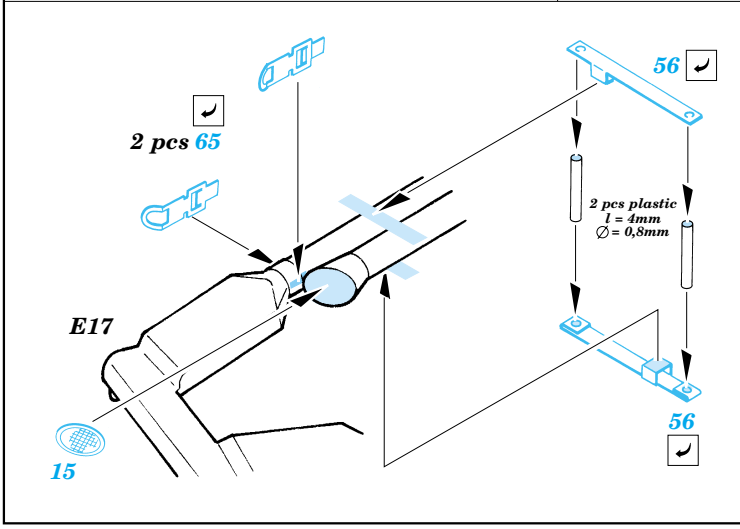

# Tiger I early

1/48 scale detail set for Tamiya kit No.32504 • sada detailů pro model 1/48 Tamiya 32504

eduard

28 007

- APPLY EXPRESS MASK AND PAINT BEFORE GLUING  
POUŽÍT EXPRESS MASK NABARVIT PŘED SLEPENÍM
- SYMMETRICAL ASSEMBLY  
SYMETRICKÁ MONTÁŽ
- REMOVE  
ODSTRANIT
- GRIND  
OBROUSIT
- DRILL HOLE  
VRTAT OTVOR
- BEND  
OHNOUT
- OPTION  
VOLBA
- REPLACE  
NAHRADIT

- ORIGINAL KIT PARTS  
PŮVODNÍ DÍLY STAVEBNICE
- PHOTO-ETCHED PARTS  
LEPTANÉ DÍLY
- PARTS TO BE REMOVED  
DÍLY K ODSTRANĚNÍ
- FILL  
TMELIT

REFERENCES :  
Achtung Panzer No.6 - Panzer-Kampfwagen Tiger  
Ryton Publ. - Tiger I and Sturmtiger in Detail