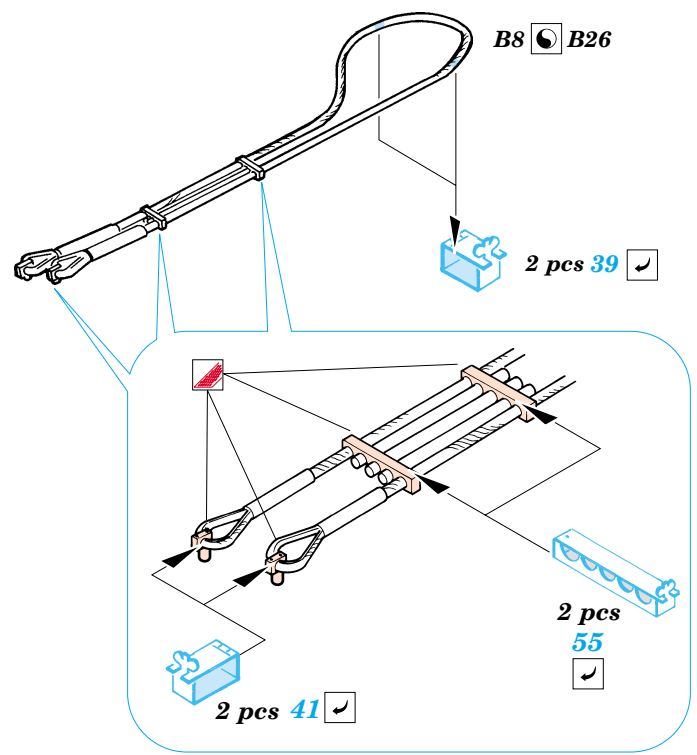

# Tiger I early

1/48 scale detail set for Tamiya kit No.32504 • sada detailů pro model 1/48 Tamiya 32504

eduard

28 007

- APPLY EXPRESS MASK AND PAINT BEFORE GLUING  
POUŽÍT EXPRESS MASK NABARVIT PŘED SLEPENÍM
- SYMMETRICAL ASSEMBLY  
SYMETRICKÁ MONTÁŽ
- REMOVE  
ODSTRANIT
- GRIND  
OBROUSIT
- DRILL HOLE  
VRTAT OTVOR
- BEND  
OHNOUT
- OPTION  
VOLBA
- REPLACE  
NAHRADIT

- ORIGINAL KIT PARTS  
PŮVODNÍ DÍLY STAVEBNICE
- PHOTO-ETCHED PARTS  
LEPTANÉ DÍLY
- PARTS TO BE REMOVED  
DÍLY K ODSTRANĚNÍ
- FILL  
TMELIT

REFERENCES :  
Achtung Panzer No.6 - Panzer-Kampfwagen Tiger  
Ryton Publ. - Tiger I and Sturmtiger in Detail