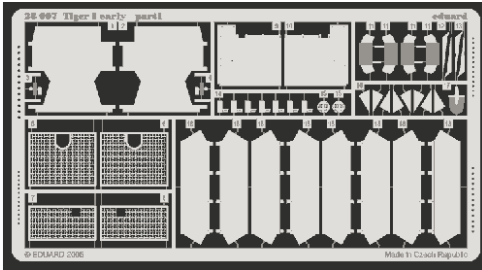

# Tiger I early

1/48 scale detail set for Tamiya kit No.32504 • sada detailů pro model 1/48 Tamiya 32504

eduard

28 007

- APPLY EXPRESS MASK AND PAINT BEFORE GLUING  
POUŽÍT EXPRESS MASK NABARVIT PŘED SLEPENÍM
- SYMMETRICAL ASSEMBLY  
SYMETRICKÁ MONTÁŽ
- REMOVE  
ODSTRANIT
- GRIND  
OBROUSIT
- DRILL HOLE  
VRTAT OTVOR
- BEND  
OHNOUT
- OPTION  
VOLBA
- REPLACE  
NAHRADIT

- ORIGINAL KIT PARTS  
PŮVODNÍ DÍLY STAVEBNICE
- PHOTO-ETCHED PARTS  
LEPTANÉ DÍLY
- PARTS TO BE REMOVED  
DÍLY K ODSTRANĚNÍ
- FILL  
TMELIT

REFERENCES :  
Achtung Panzer No.6 - Panzer-Kampfwagen Tiger  
Ryton Publ. - Tiger I and Sturmtiger in Detail