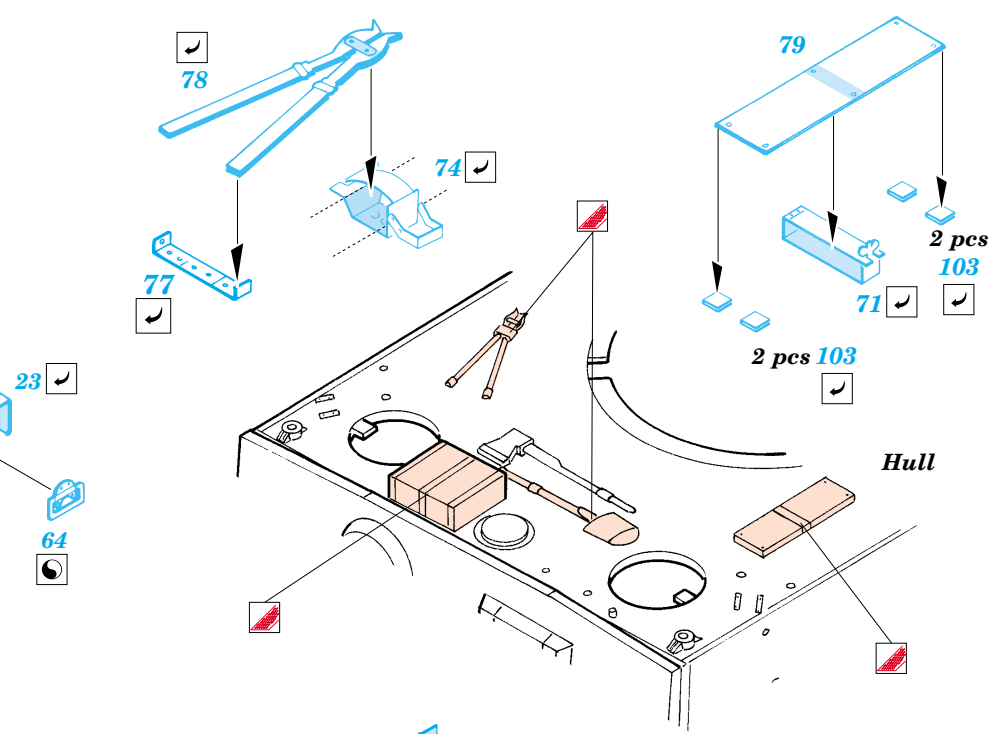

# Tiger I early

1/48 scale detail set for Tamiya kit No.32504 • sada detailů pro model 1/48 Tamiya 32504

eduard

28 007

- APPLY EXPRESS MASK AND PAINT BEFORE GLUING  
POUŽÍT EXPRESS MASK NABARVIT PŘED SLEPENÍM
- SYMMETRICAL ASSEMBLY  
SYMETRICKÁ MONTÁŽ
- REMOVE  
ODSTRANIT
- GRIND  
OBROUSIT
- DRILL HOLE  
VRTAT OTVOR
- BEND  
OHNOUT
- OPTION  
VOLBA
- REPLACE  
NAHRADIT

- ORIGINAL KIT PARTS  
PŮVODNÍ DÍLY STAVEBNICE
- PHOTO-ETCHED PARTS  
LEPTANÉ DÍLY
- PARTS TO BE REMOVED  
DÍLY K ODSTRANĚNÍ
- FILL  
TMELIT

REFERENCES :  
Achtung Panzer No.6 - Panzer-Kampfwagen Tiger  
Ryton Publ. - Tiger I and Sturmtiger in Detail